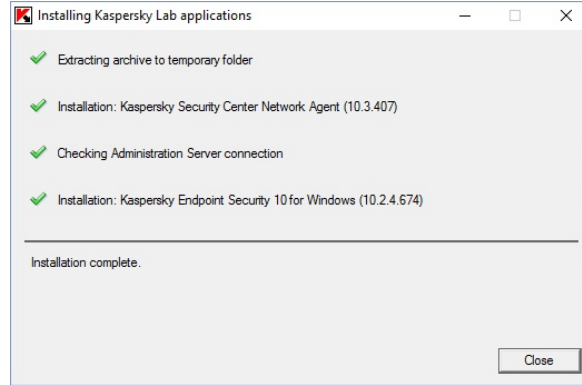

- 4- Antivirüs programınız kullanıma hazırdır.