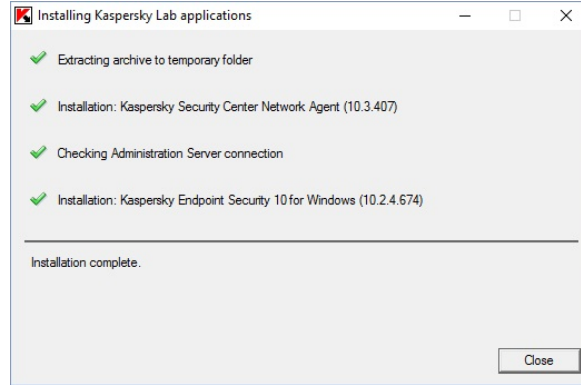

- 4- Antivirüs programınız kullanıma hazırdır.