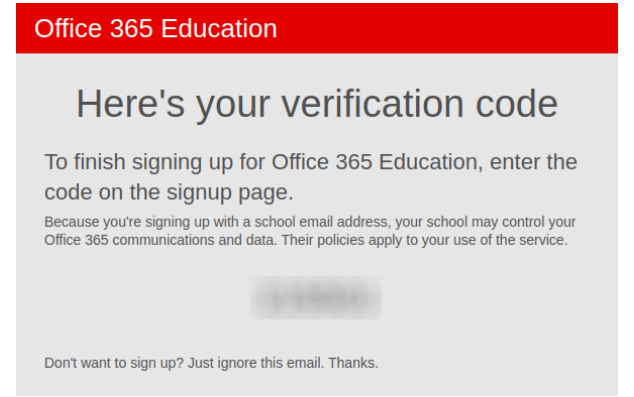

3- Ekranaya gelen formda doldurmanız gereken alanlar sırasıyla;

- Adınız
- Soyadınız
- Parola oluşturma
- Oluşturduğunuz parolayı doğrulama
- e-postanıza gönderilen doğrulama kodu

şekindedir.

Formu doldurduktan sonra “Start” butonuna tıklayın.

E-postanıza gelen doğrulama kodu :

Create your account

First name Last name

Create password

Confirm password

We sent a verification code to @ogr.mehmetakif.edu.tr. Enter the code to complete signup.

Verification code [resend signup code](#)

1. ☐ Microsoft may send me promotions and offers about Microsoft products and services for businesses.
2. ☐ I would like Microsoft to share my information with select partners so I can receive relevant information about their products and services. To learn more, or to unsubscribe at any time, view the [Privacy Statement](#).
3. By choosing Start, you agree to our [terms and conditions](#) and [Microsoft Privacy Policy](#) and acknowledge that your email address is associated with an organization (and is not a personal use or consumer email address). You also understand an administrator of your organization may assume control over your account and data and that your name, email address, and trial organization name will be visible to other people in your organization. [Learn more](#).

Start